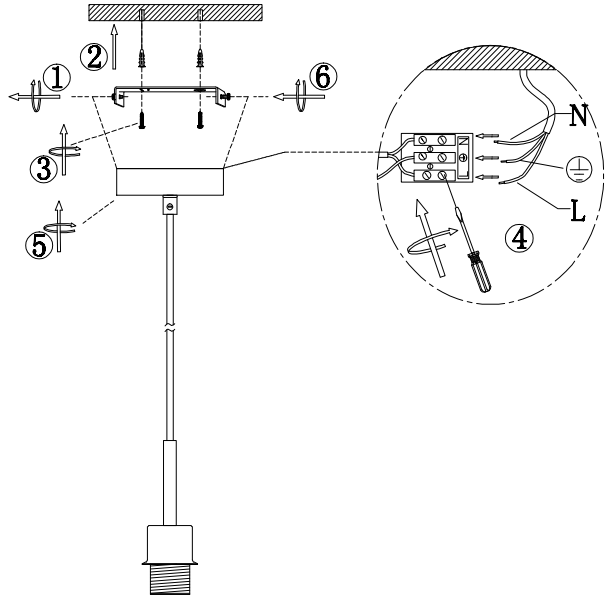

GLOBO

LIGHTING

www.globo-lighting.com

B

15839H

1x MAX 9W LED E27
230V~ 50Hz

GLOBO Handels GmbH
Gewerbestrasse 3
A-9184 Sankt Peter
Austria